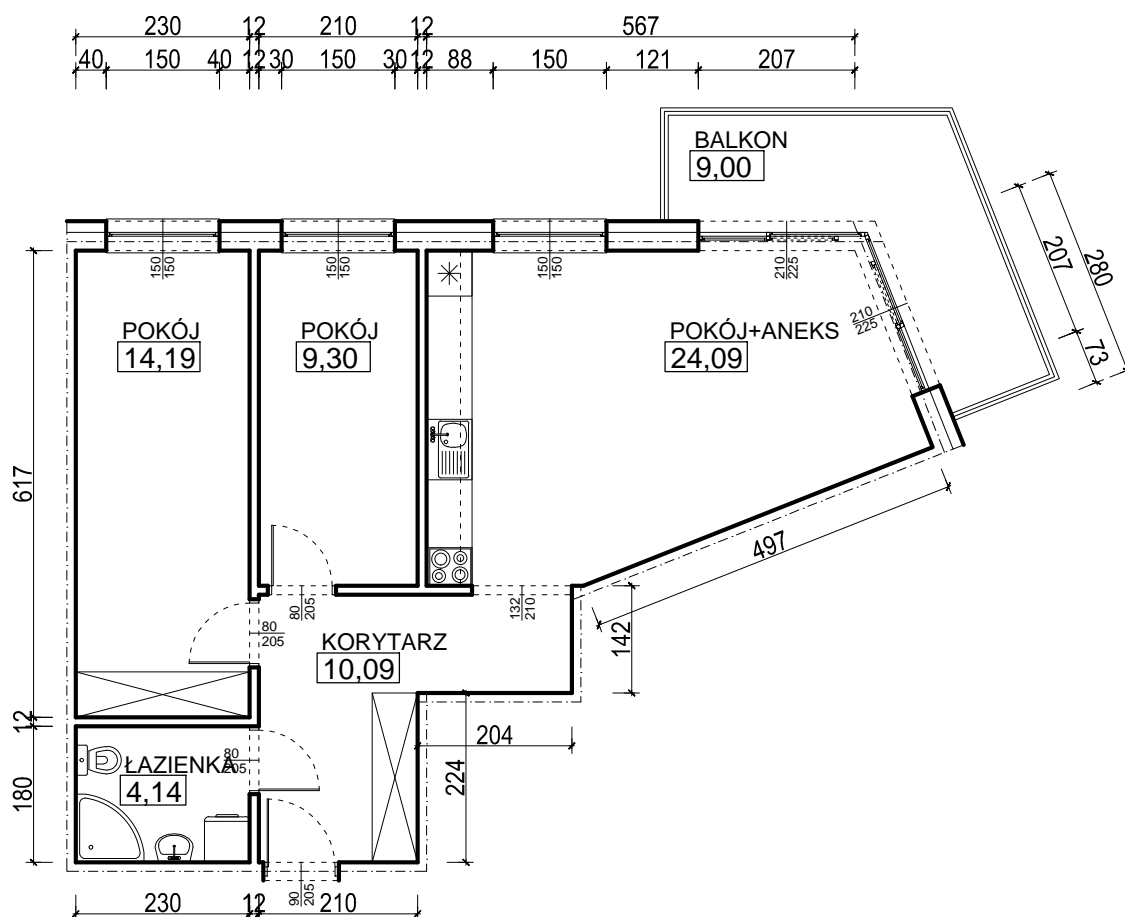

Kondygnacja: I PIĘTRO

Powierzchnia: 61,81 m²

Mieszkanie nr: 25

Mława, al. Marszałkowska

KATRA TECHNICZNA LOKALU SKALA 1:100

Prezentowane wizualizacje i rzuty służą wyłącznie do celów prezentacyjnych i nie stanowią oferty w rozumieniu kodeksu cywilnego. Podczas realizacji szczegóły mogą zostać zweryfikowane