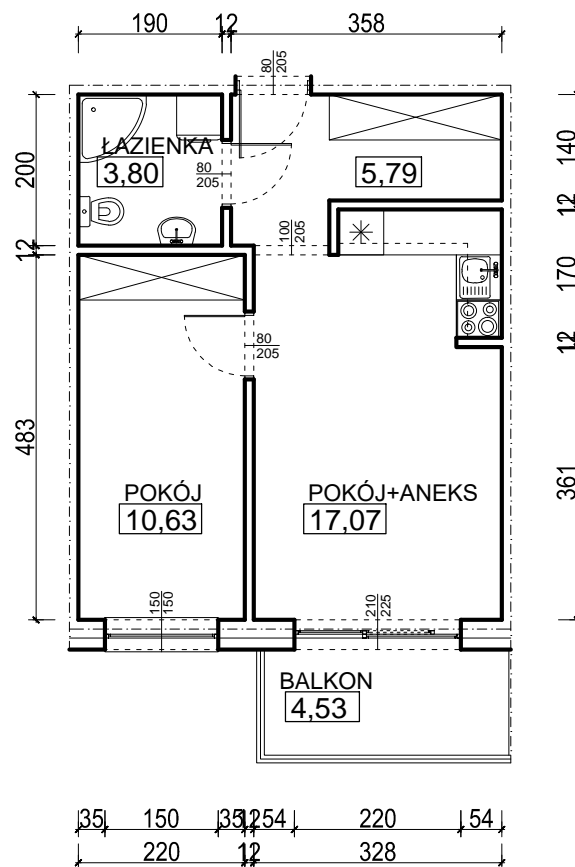

Kondygnacja: III PIĘTRO

Powierzchnia: 37,29 m²

Mieszkanie nr: 47

Mława, al. Marszałkowska

KARTA TECHNICZNA LOKALU

SKALA 1:100

Prezentowane wizualizacje i rzuty służą wyłącznie do celów prezentacyjnych i nie stanowią oferty w rozumieniu kodeksu cywilnego. Podczas realizacji szczegóły mogą zostać zweryfikowane