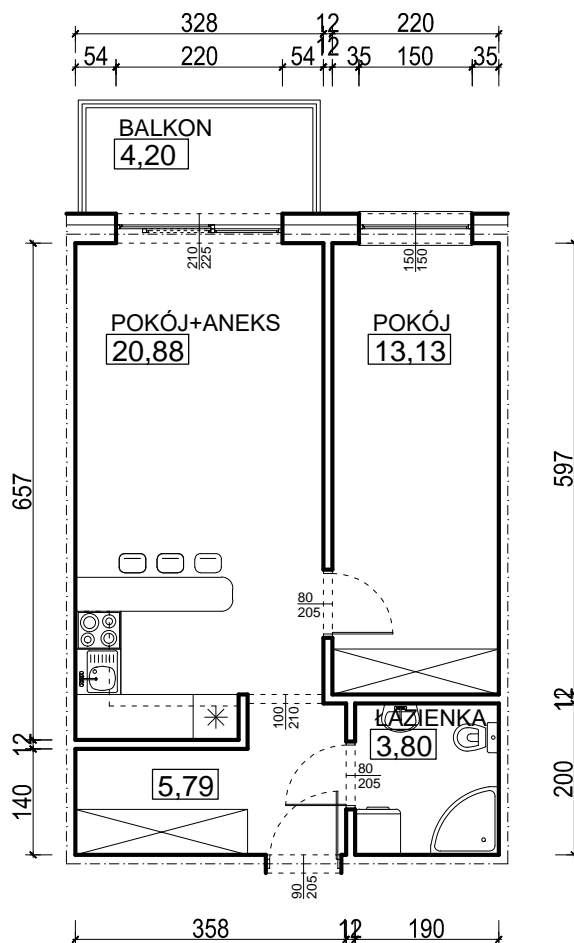

Kondygnacja: III PIĘTRO

Powierzchnia: 43,60 m<sup>2</sup>

# Mieszkanie nr: 61

Mława, al. Marszałkowska

## KARTA TECHNICZNA LOKALU SKALA 1:100

Prezentowane wizualizacje i rzuty służą wyłącznie do celów prezentacyjnych i nie stanowią oferty w rozumieniu kodeksu cywilnego. Podczas realizacji szczegóły mogą zostać zweryfikowane