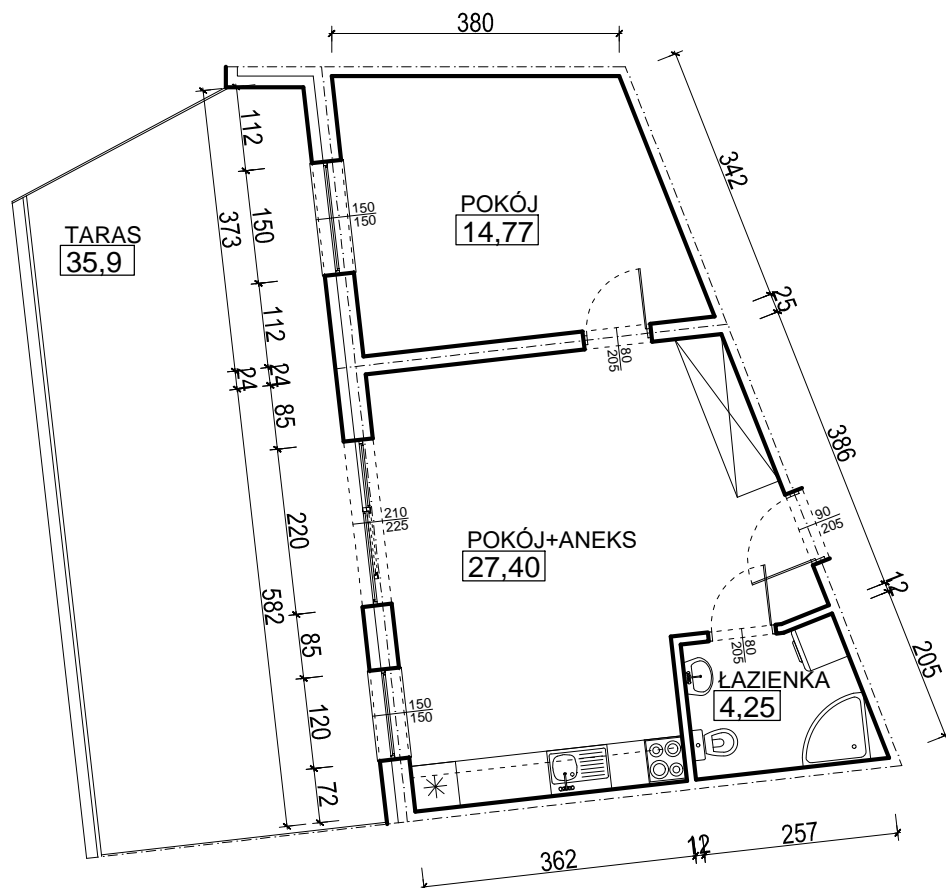

Kondygnacja: IV PIĘTRO

Powierzchnia: 46,42 m<sup>2</sup>

# Mieszkanie nr: 64

Mława, al. Marszałkowska

## KARTA TECHNICZNA LOKALU SKALA 1:100

Prezentowane wizualizacje i rzuty służą wyłącznie do celów prezentacyjnych i nie stanowią oferty w rozumieniu kodeksu cywilnego. Podczas realizacji szczegóły mogą zostać zweryfikowane