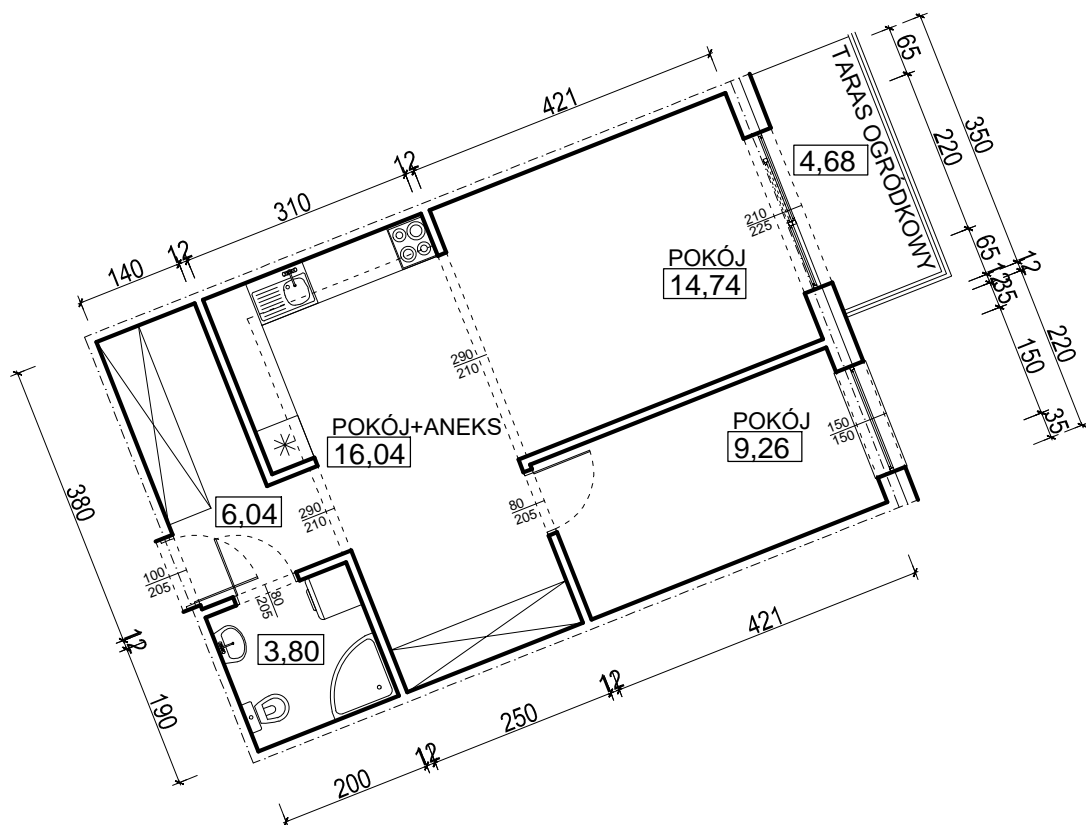

Kondygnacja: PARTER

Powierzchnia: 49,88 m²

Mieszkanie nr: 8

Mława, al. Marszałkowska

KATRA TECHNICZNA LOKALU SKALA 1:100

Prezentowane wizualizacje i rzuty służą wyłącznie do celów prezentacyjnych i nie stanowią oferty w rozumieniu kodeksu cywilnego. Podczas realizacji szczegóły mogą zostać zweryfikowane